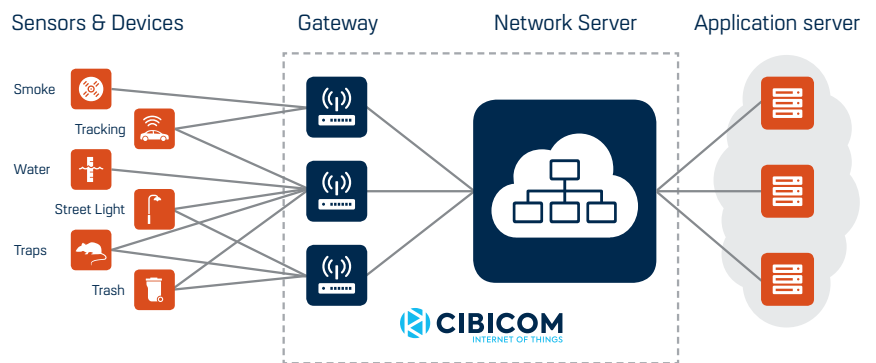

KOMPLET IoT LØSNING

CIBICOM HAR ALLEREDE IOT-MOTORVEJEN KLAR

Når du har besluttet at etablere en IoT-løsning, eller måske blot starte med et pilotprojekt, kan Cibicom tilbyde dig en driftssikker samlet IoT-infrastruktur. Via Cibicoms nordiske LoRaWAN platform sender vi data fra dine IoT-sensorer til dine egne IT-applikationer.

Vi tilbyder selvfølgelig også rådgivning om indkøb af sensorer og udvikling af brugerapplikationer og AI-løsninger, gennem vores udvalgte partnere.

HOLD FOKUS PÅ DIN FORRETNING MED CIBICOM SOM IOT-PARTNER

Vi gør IoT overskueligt, enkelt og økonomisk. Med Cibicoms drifts- og vedligeholdsaftaler, behøver du ikke tænke på teknikken, men kan koncentrere dig om, at skabe smartere processer i virksomheden og ny værdi for din forretning.

Er du i gang
med IoT eller
overvejer det?

Kontakt os i dag på
70 11 80 11
eller på salg@cibicom.dk
og aftal et uforpligtende
møde